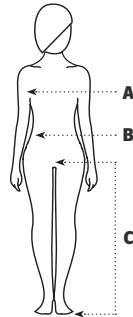

HIER FINDEN SIE BESTIMMT IHRE GRÖSSE

Größentabelle Damen

Größe	A Brustweite in cm	B Bundweite Hose in cm	C Schrittlänge in cm
2XS	88	74	78
XS	92	80	78
S	98	86	78
M	104	92	78
L	110	98	78
XL	116	104	78

Größentabelle Schuhe

EU	UK Unisex
36	3,5
37	4 4,5
38	5
39	5,5 6
40	6,5
41	7 7,5
42	8
43	8,5 9
44	9,5
45	10 10,5
46	11
47	11,5 12
48	12,5
49	13 13,5
50	14

Größentabelle Herren

Größe	A Brustweite in cm	B Bundweite Hose in cm	C Schrittlänge in cm		
			normal	long	short
2XS	78	74	80	87	75
XS	84	80	80	87	75
S	96	86	80	87	75
M	102	92	80	87	75
L	108	98	80	87	75
XL	116	104	80	87	75
XXL	124	110	80	87	75
3XL	132	116	80	87	75
4XL	138	122	80	87	75

Größentabelle StretchZone®

STRETCHZONE

Größe	B Bundweite Hose in cm	C Schrittlänge in cm	
		normal	long
42	74	80	88
44	78	80	88
46	82	82	90
48	86	82	90
50	90	82	90
52	94	82	90
54	98	83	90
56	102	83	90
58	108	83	90
60	114	83	90
62	120	83	90

Größentabelle Handschuhe

cm	Größe
7	S
8	M
9	L
10	XL
11	XXL
12	3XL

Ermittlung der Handschuh-Größe

Messen Sie Ihre Innenhandfläche mittels Lineal oder Maßband wie in der Illustration gezeigt ab. Im Beispiel links misst die Innenhandfläche eine Breite von 9 cm. Somit ergäbe sich die Handschuhgröße 9 bzw. Größe L.