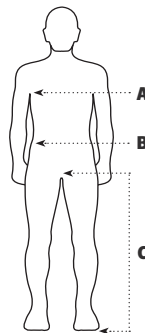

HIER FINDEN SIE BESTIMMT IHRE GRÖSSE

Größentabelle Damen

Größe	A Brustweite in cm	B Bundweite Hose in cm	C Schrittlänge in cm
2XS	88	74	78
XS	92	80	78
S	98	86	78
M	104	92	78
L	110	98	78
XL	116	104	78

Größentabelle Schuhe

EU	UK Unisex
36	3,5
37	4 4,5
38	5
39	5,5 6
40	6,5
41	7 7,5
42	8
43	8,5 9
44	9,5
45	10 10,5
46	11
47	11,5 12
48	12,5
49	13 13,5
50	14

Größentabelle Herren

Größe	A Brustweite in cm	B Bundweite Hose in cm	C Schrittlänge in cm		
			normal	long	short
2XS	78	74	80	87	75
XS	84	80	80	87	75
S	96	86	80	87	75
M	102	92	80	87	75
L	108	98	80	87	75
XL	116	104	80	87	75
XXL	124	110	80	87	75
3XL	132	116	80	87	75
4XL	138	122	80	87	75

Größentabelle StretchZone®

STRETCHZONE

Größe	B Bundweite Hose in cm	C Schrittlänge in cm	
		normal	long
42	74	80	88
44	78	80	88
46	82	82	90
48	86	82	90
50	90	82	90
52	94	82	90
54	98	83	90
56	102	83	90
58	108	83	90
60	114	83	90
62	120	83	90

Größentabelle Handschuhe

cm	Größe
7	S
8	M
9	L
10	XL
11	XXL
12	3XL

Ermittlung der Handschuh-Größe

Messen Sie Ihre Innenhandfläche mittels Lineal oder Maßband wie in der Illustration gezeigt ab. Im Beispiel links misst die Innenhandfläche eine Breite von 9 cm. Somit ergäbe sich die Handschuhgröße 9 bzw. Größe L.